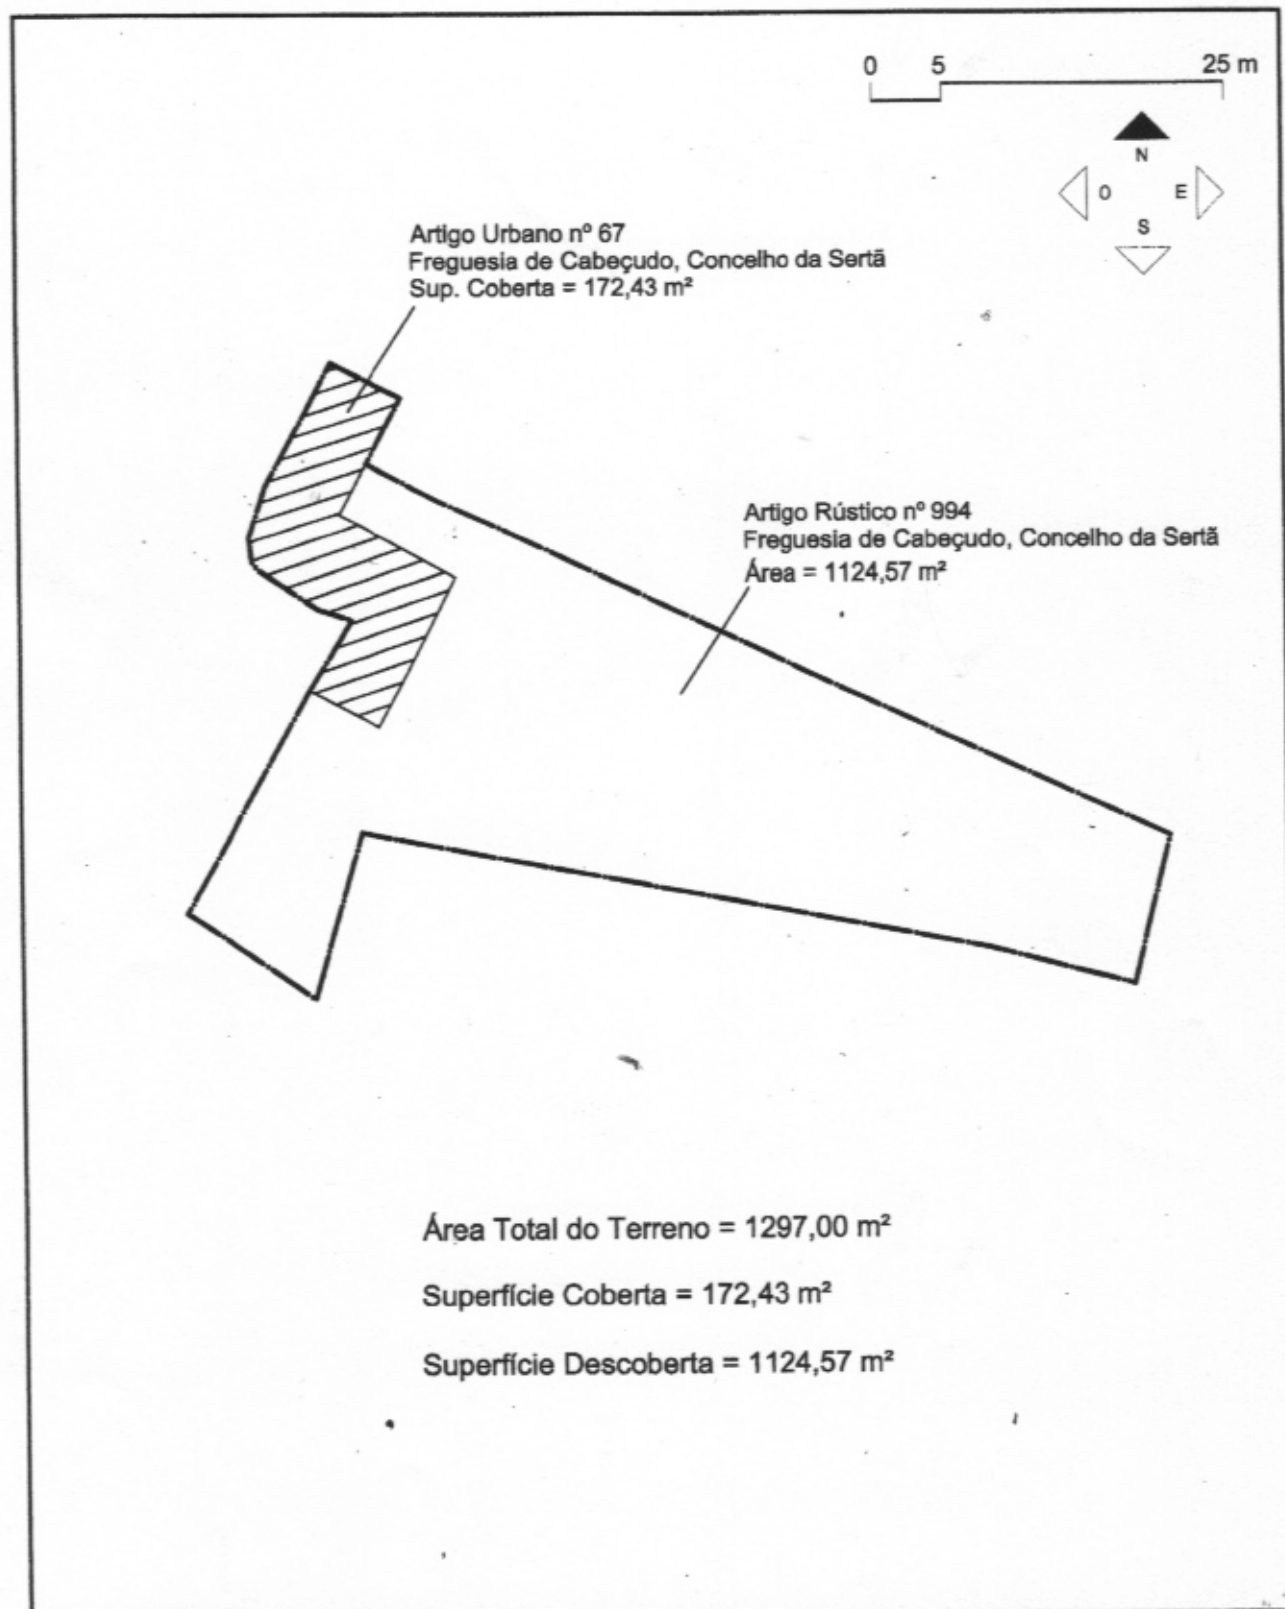

Localização
Concelho, Freguesia
Artigo

Ameixoeira
Sertã, Cabeçudo
U - P1322

Escala 1:500

Data 10.12.2015

Correção

Tamanho

A 4

Designação

Levantamento Topográfico

Requerente

O Topógrafo: *Martinho Teixeira*